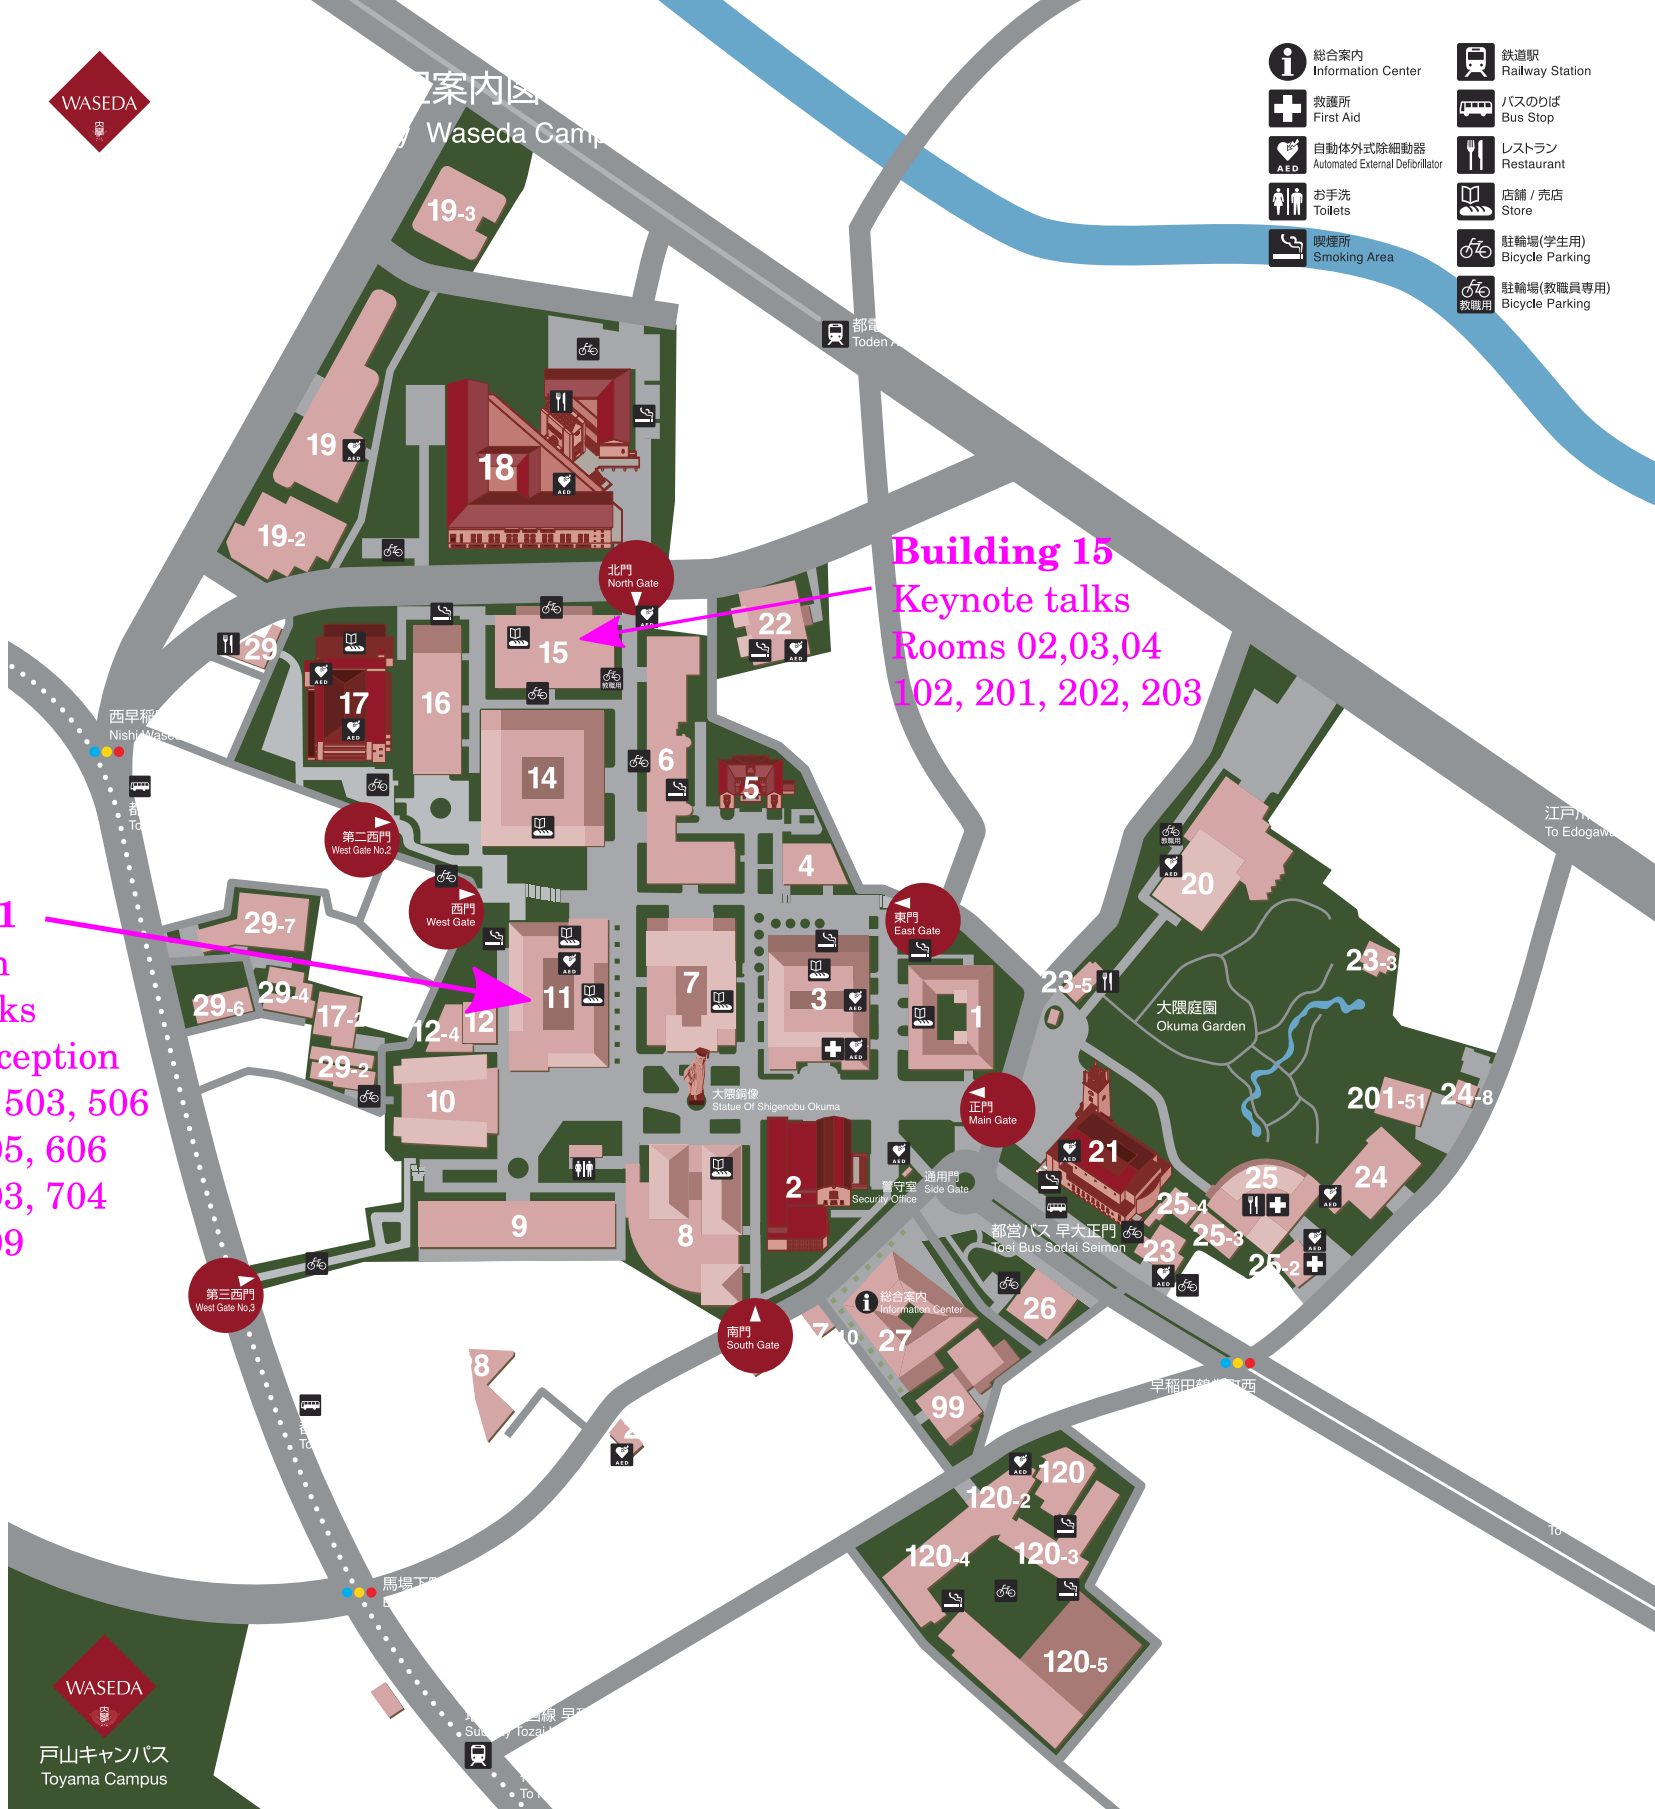

案内図  
Waseda Campus

- 総合案内  
Information Center
- 救護所  
First Aid
- 自動体外式除細動器  
Automated External Defibrillator
- お手洗  
Toilets
- 喫煙所  
Smoking Area
- 鉄道駅  
Railway Station
- バスのりば  
Bus Stop
- レストラン  
Restaurant
- 店舗 / 売店  
Store
- 駐輪場(学生用)  
Bicycle Parking
- 駐輪場(教職員専用)  
Bicycle Parking

**Building 11**  
Registration  
Coffee Breaks  
Welcome reception  
Rooms 502, 503, 506  
603, 604, 605, 606  
701, 702, 703, 704  
705, 708, 709

**Building 15**  
Keynote talks  
Rooms 02,03,04  
102, 201, 202, 203

戸山キャンパス  
Toyama Campus